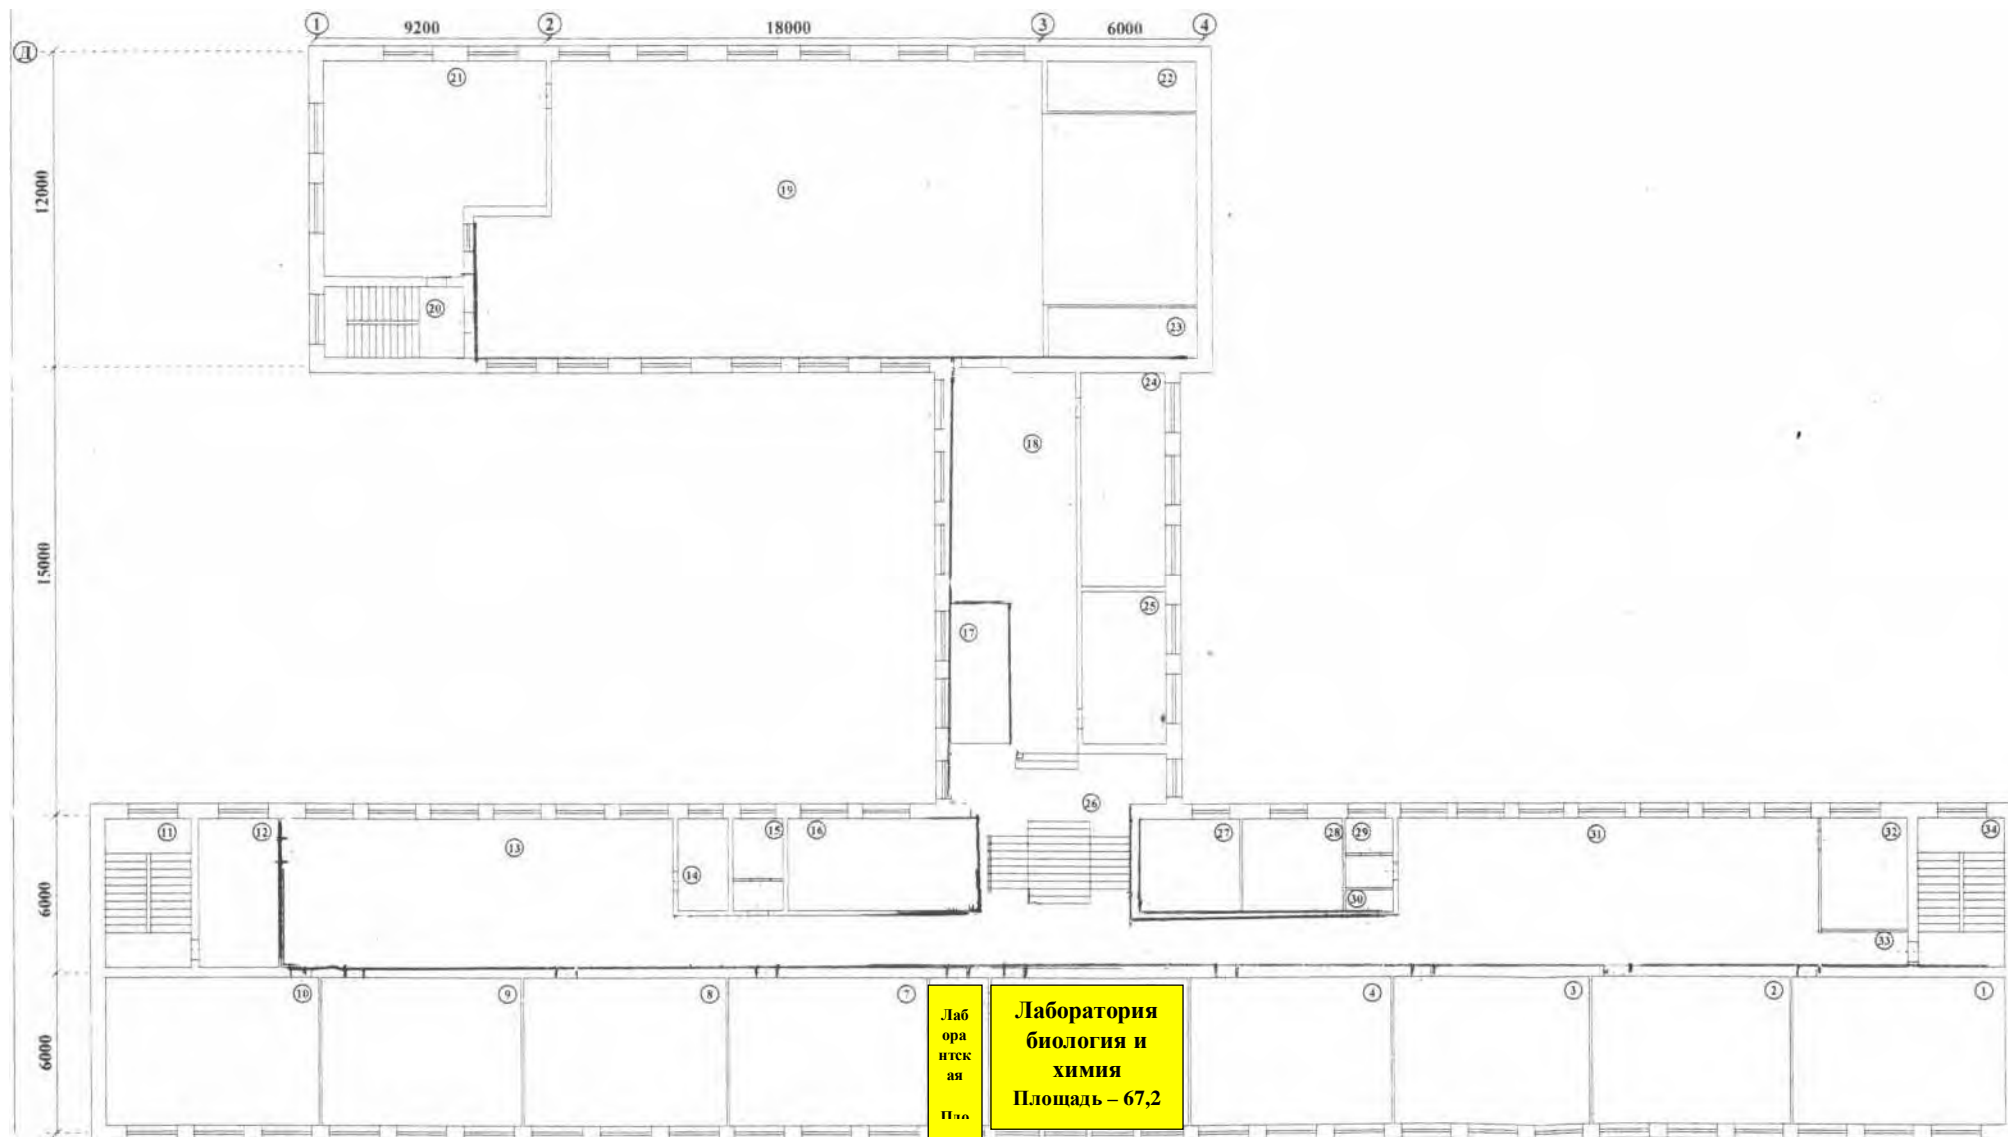

Схема зонирования Центра «Точка роста» на базе муниципального бюджетного общеобразовательного учреждения «Средняя общеобразовательная школа» пгт.Ярославский Хорольского муниципального округа Приморского края

Профиль лаборатории – биология и химия

2 этаж