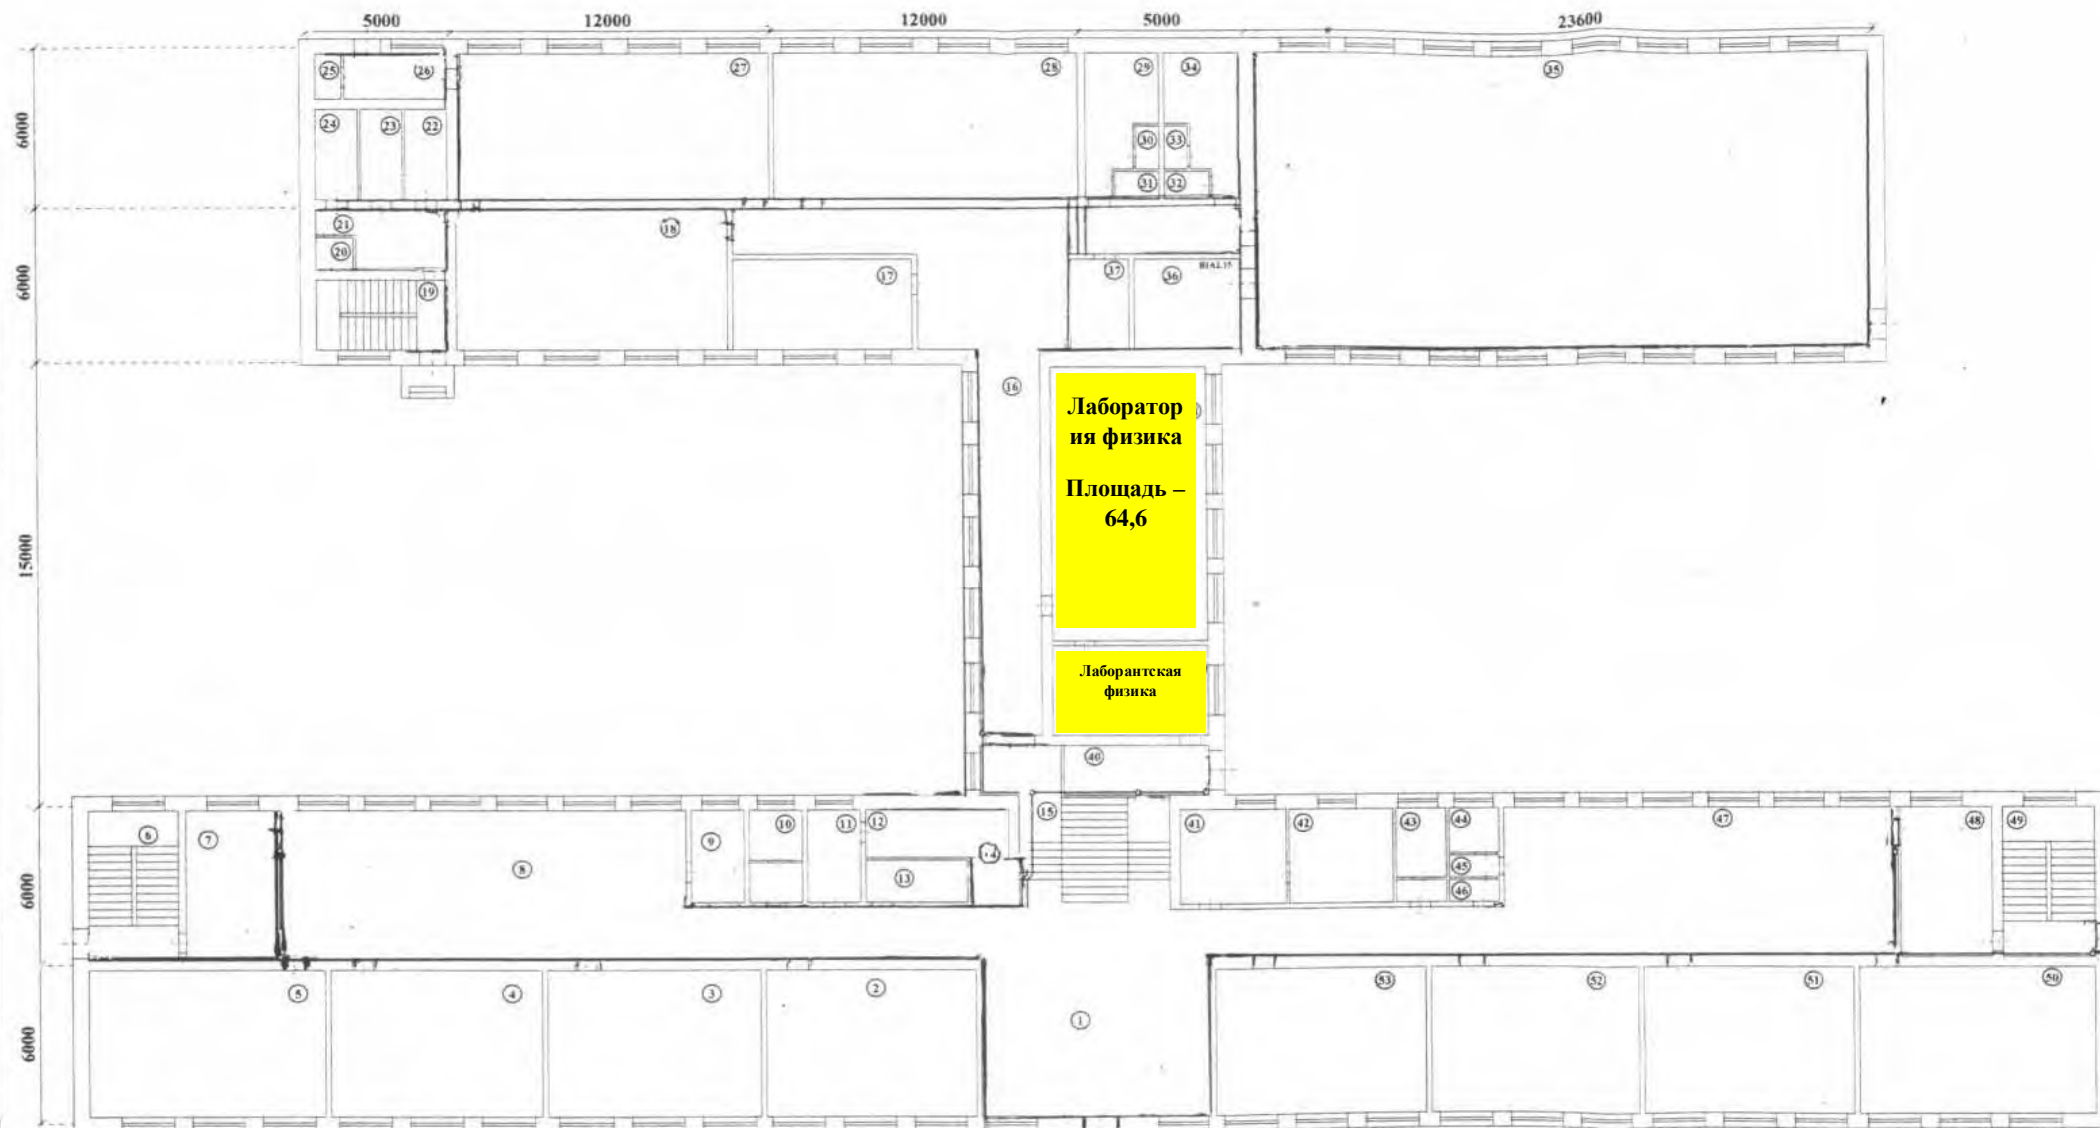

Профиль лаборатории – физика

1 этаж

Схема зонирования Центра «Точка роста» на базе муниципального бюджетного общеобразовательного учреждения «Средняя общеобразовательная школа» пгт.Ярославский Хорольского муниципального округа Приморского края